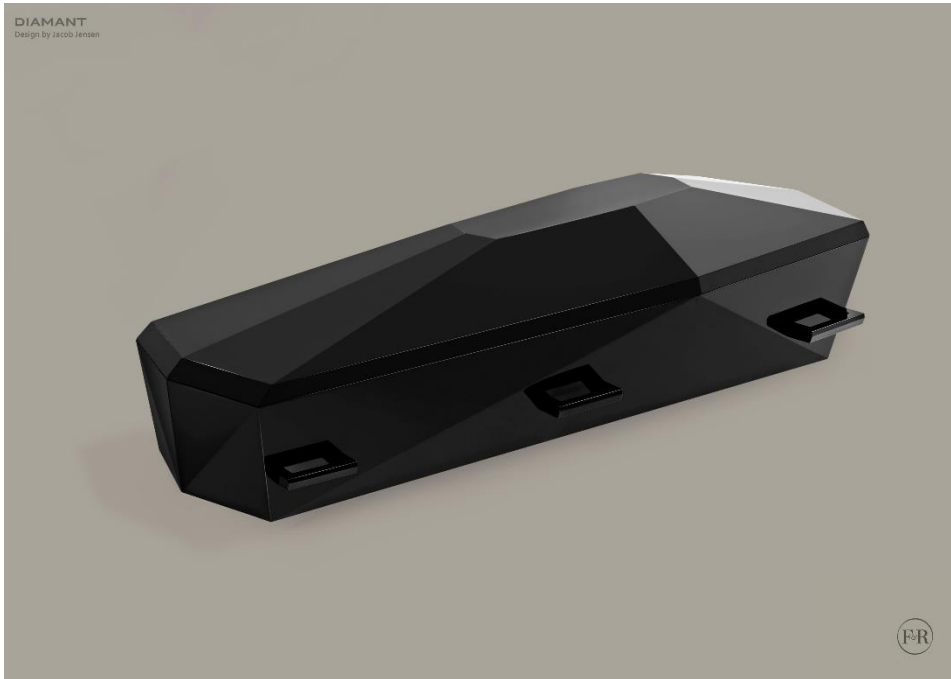

Diamantkiste

D-10980

Kr. 30.550