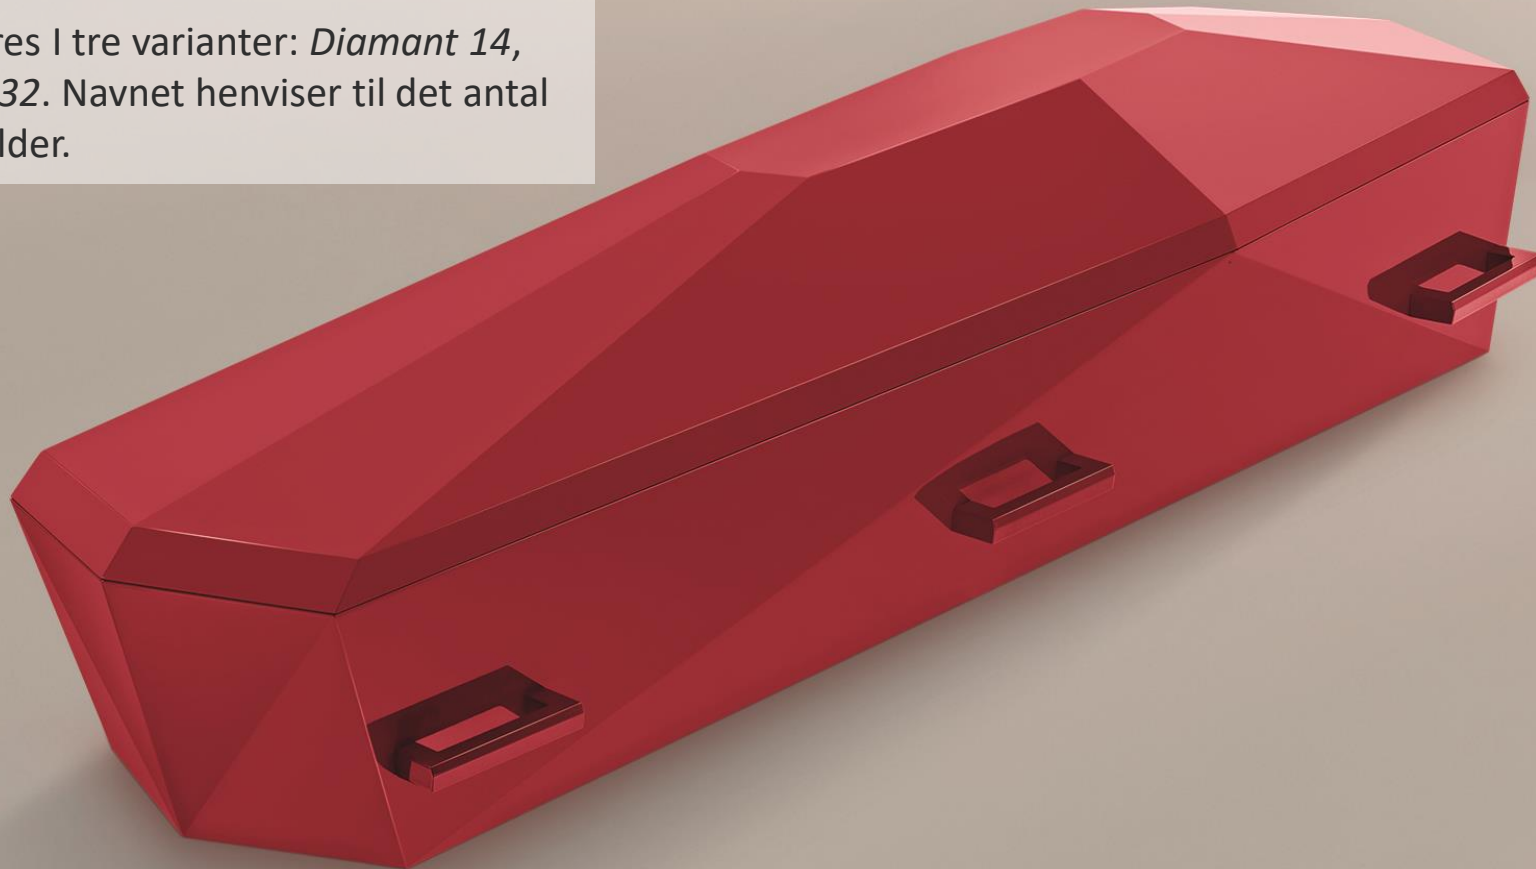

Designeren bag Diamant serien, Jacob Jensen Design, har ladet sig inspirere af diamantens form.

Kistens højeste punkt er placeret på linje med den afdødes hjerte og giver mulighed for placering af en enkelt symbolsk blomst på netop dette sted.

Kisten udstråler en klassisk renhed, der giver ro i sindet.

Diamant serien produceres i tre varianter: *Diamant 14*, *Diamant 26* og *Diamant 32*. Navnet henviser til det antal facetter designet indeholder.

Materiale: Massiv Nordisk birketræ.

Farver: Lakeres med enten silke maling eller i højglans. Se de forskellige farver [her](#)