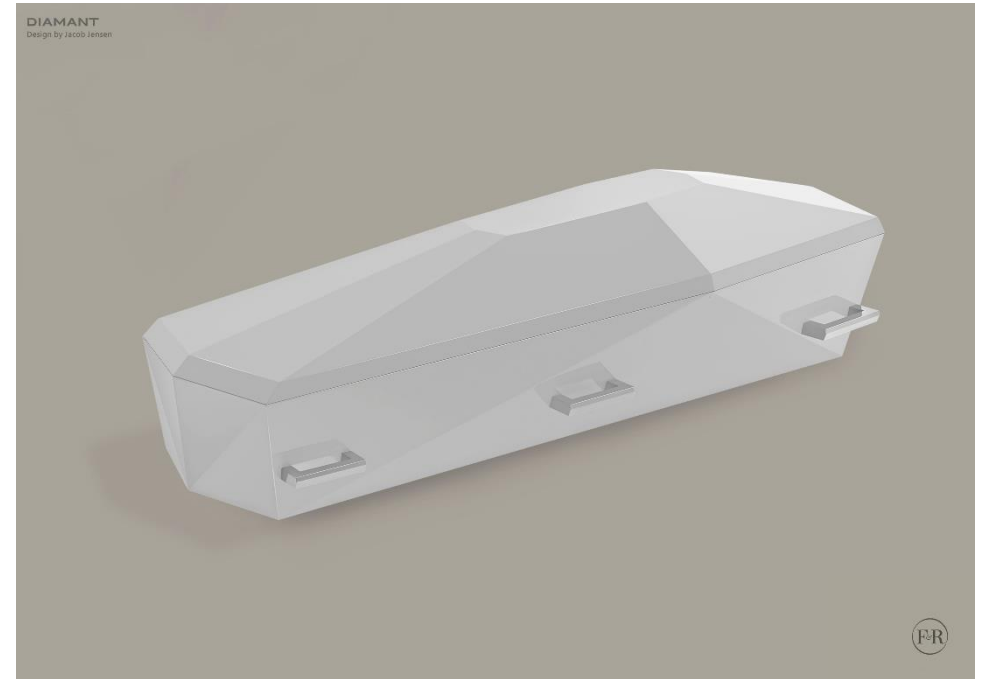

D-10980

Kr. 30.550